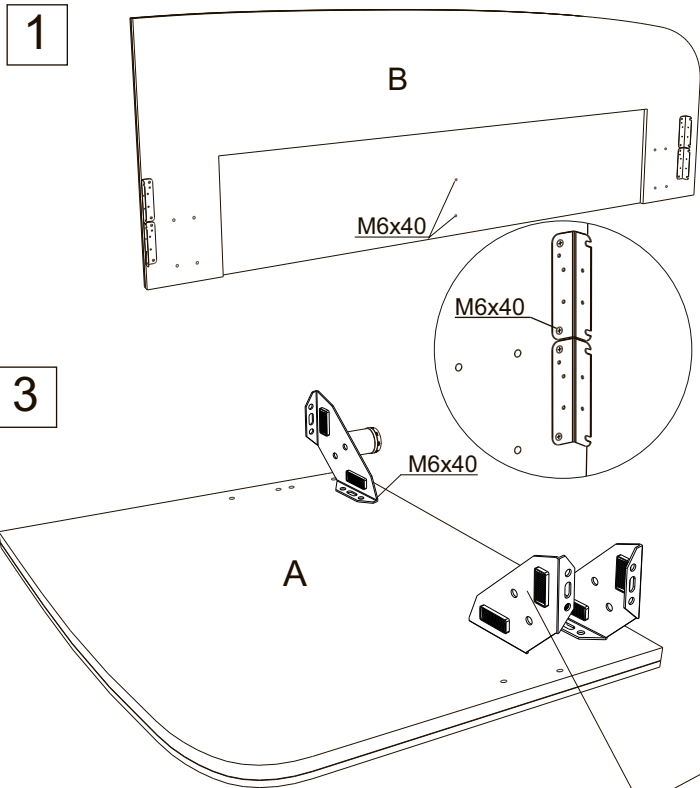

Инструкция по сборке кровати Раола с подъёмным механизмом

www.sonum.ru

Фурнитура для установки подъёмного механизма

* При ширине кровати 90 см. и больше.
 При ширине 80 см. не устанавливается.