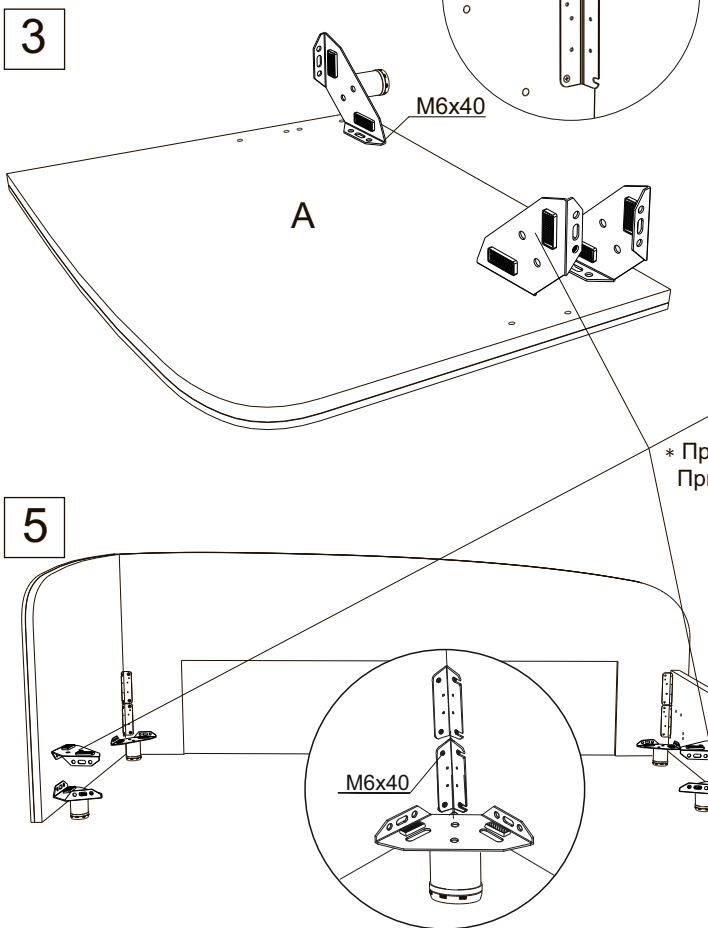

Инструкция по сборке кровати Раола с подъёмным механизмом

www.sonum.ru

Фурнитура для установки подъёмного механизма

* При ширине кровати 90 см. и больше.
 При ширине 80 см. не устанавливается.