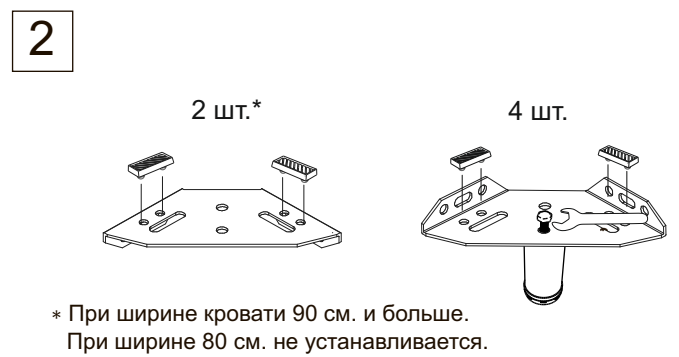

Инструкция по сборке кровати Раола с подъёмным механизмом

www.sonum.ru

Фурнитура для установки подъёмного механизма

* При ширине кровати 90 см. и больше.
 При ширине 80 см. не устанавливается.