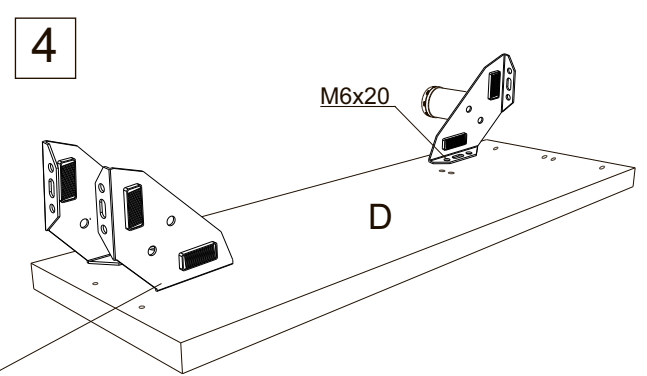

Инструкция по сборке кровати Раола с подъёмным механизмом

www.sonum.ru

Фурнитура для установки подъёмного механизма

* При ширине кровати 90 см. и больше.
 При ширине 80 см. не устанавливается.